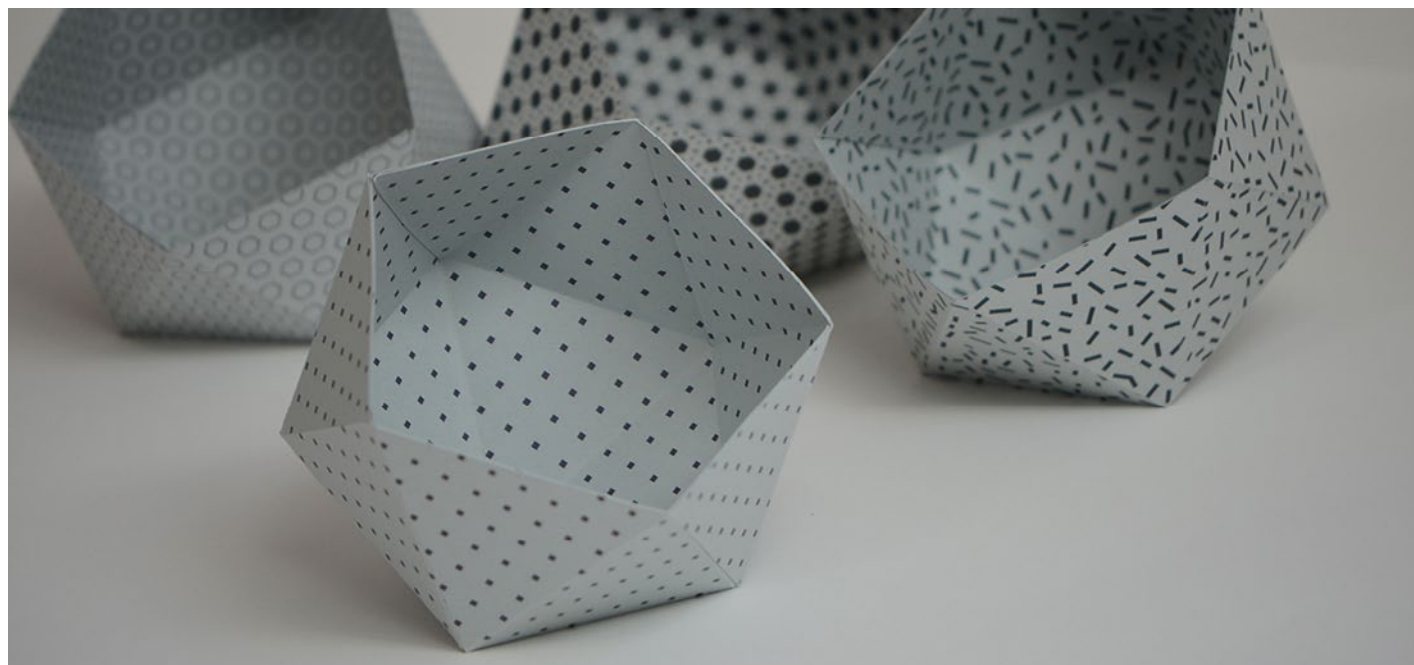

Modèle présenté :
H : 23 cm x d : 28 cm
Existe en d'autres tailles sur demande.

LUMINAIRE
ALPEN PINE

Modèle présenté :
H : 30 cm x d : 25 cm
Existe en d'autres tailles sur demande.

LUMINAIRE
BELL FLOWER

Modèle présenté :
H : 33 cm x d : 27 cm
Existe en d'autres tailles sur demande.

LUMINAIRE
BUTTERCUP

Modèle présenté :
H : 18 cm x d : 25 cm

LUMINAIRE
SNOWDROP

Modèle présenté :
H : 22 cm x d : 25 cm

PAPER
WORK

STYLISME PHOTO FRANCE ÉCLAT
PLIAGES FLEURS/
FOND
GÉOMÉTRIQUES

Crédit photo : Sémaphore studio
DA : Spaaark
Stylisme : Caroline Ogier

STYLISME PHOTO FRANCE ÉCLAT
DIVERS PLIAGES
ORIGAMI

STYLISME PHOTO COSMÉTIQUES

PLIAGES
CONQUES

PACKAGING

CONCEPT
DE BOITE À BIJOUX
EN ORIGAMI
POUR BRACELETS

OBJETS DÉCO

BOITE
VIDE POUCHES
ORIGAMI

OBJETS DÉCO
CACHE-POT
EN ORIGAMI