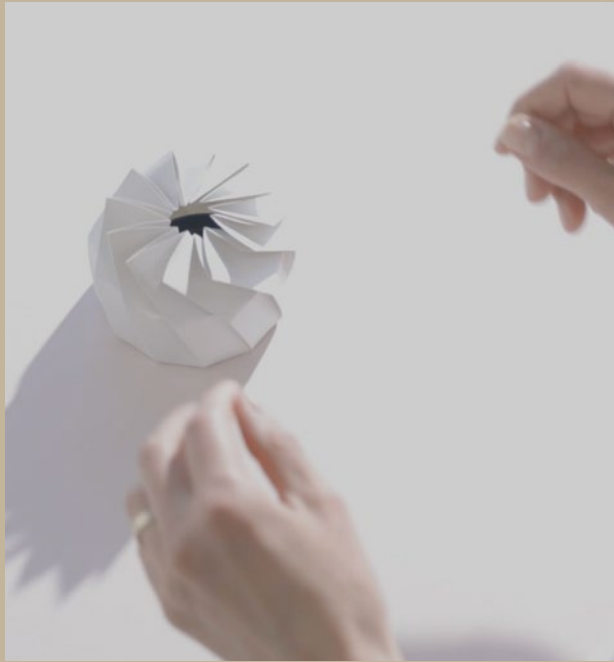

FLORIANE/FAVRE

LUMINAIRES

et autres travaux en papier

LUMI
NAI
RES

LUMINAIRE

VEILLEUSE
SANS FIL
PAPIER ET BOIS

Modèle présenté :
H : 23 cm x d : 14 cm

LUMINAIRE
TULIP

Modèle présenté :
H : 23 cm x d : 28 cm
Existe en d'autres tailles sur demande.

LUMINAIRE
ALPEN PINE

Modèle présenté :
H : 30 cm x d : 25 cm
Existe en d'autres tailles sur demande.

LUMINAIRE
BELL FLOWER

Modèle présenté :
H : 33 cm x d : 27 cm
Existe en d'autres tailles sur demande.

LUMINAIRE
BUTTERCUP

Modèle présenté :
H : 18 cm x d : 25 cm

LUMINAIRE
SNOWDROP

Modèle présenté :
H : 22 cm x d : 25 cm

PAPER
WORK

STYLISME PHOTO FRANCE ÉCLAT
PLIAGES FLEURS/
FOND
GÉOMÉTRIQUES

Crédit photo : Sémaphore studio
DA : Spaaark
Stylisme : Caroline Ogier