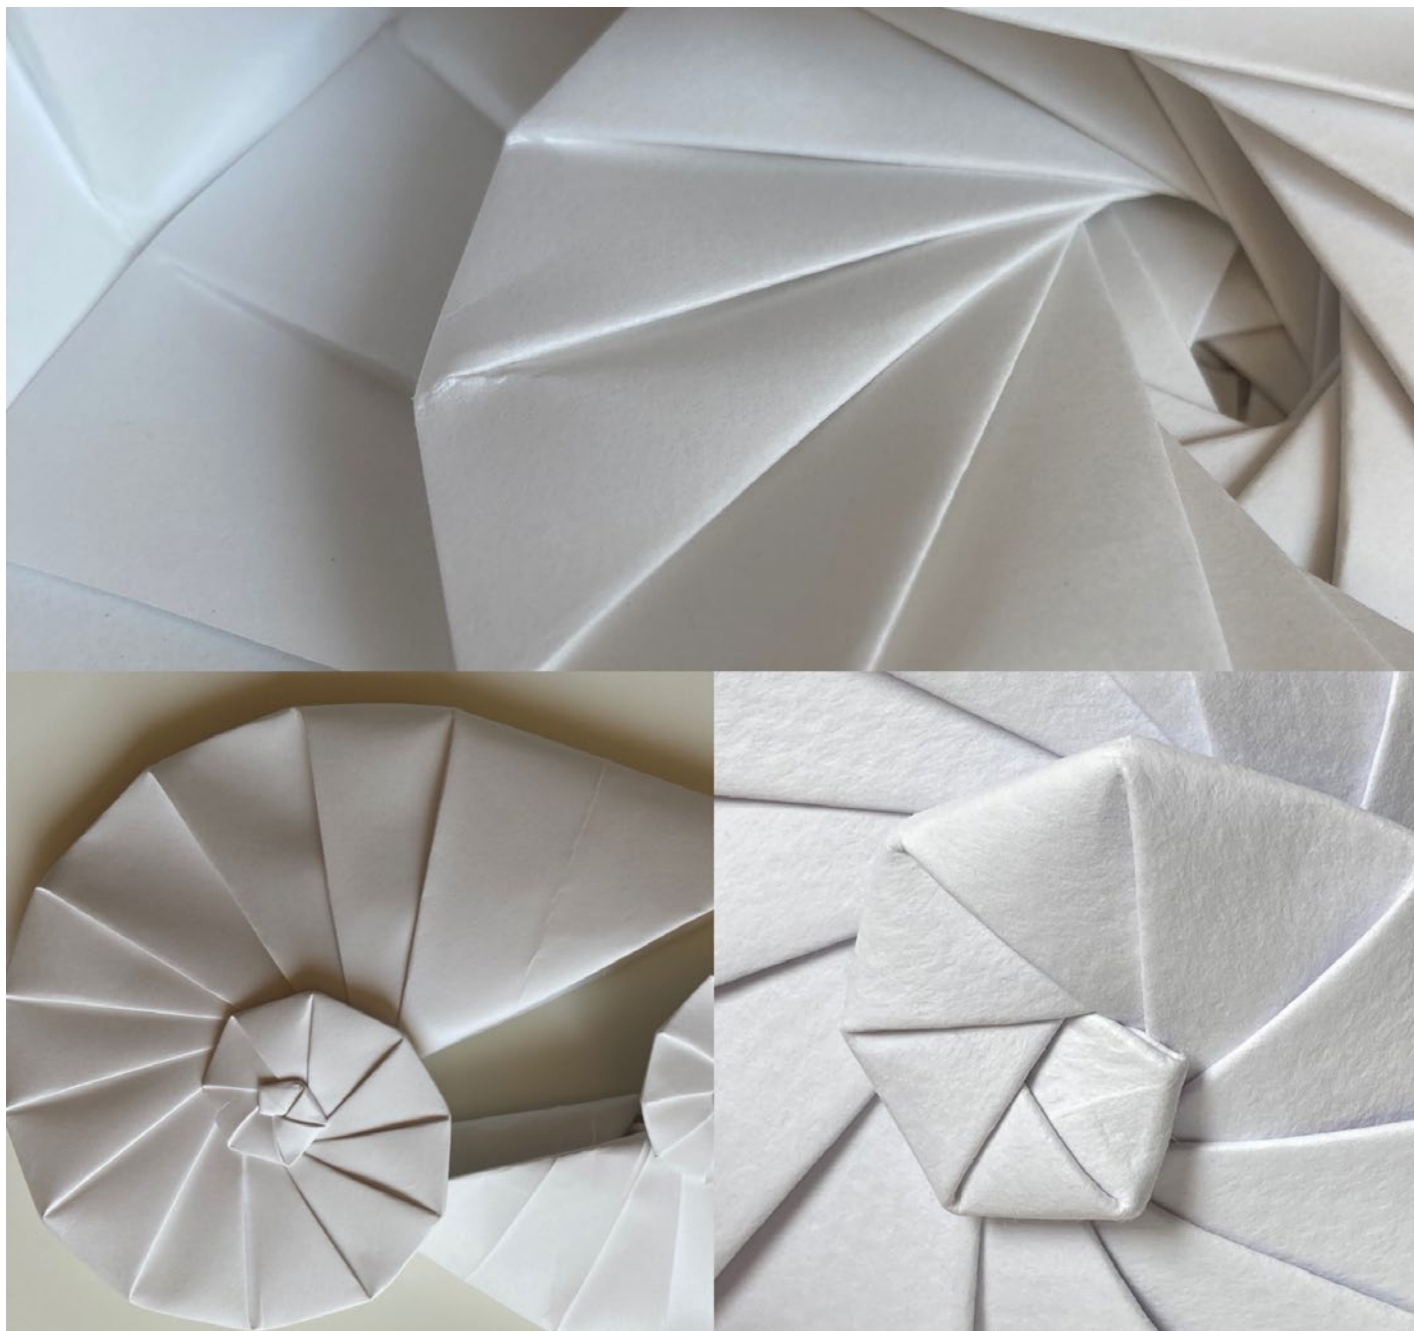

STYLISME PHOTO COSMÉTIQUES

PLIAGES
CONQUES