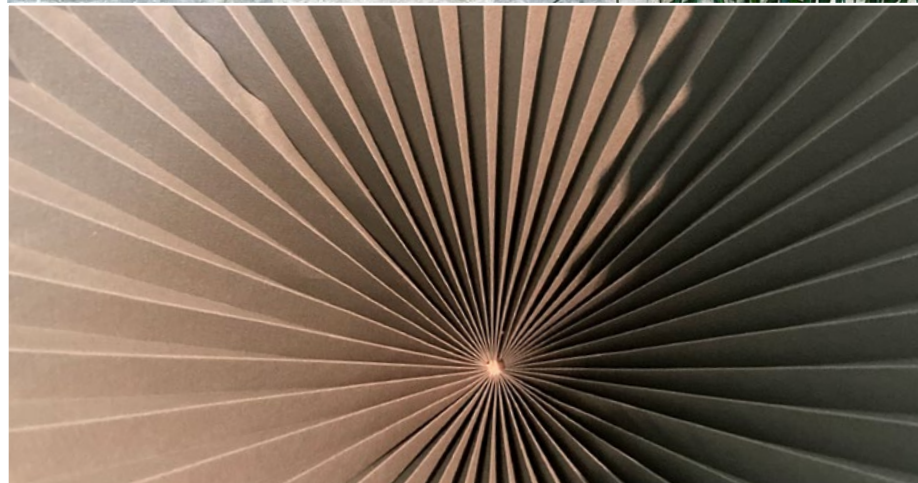

Modèle présenté :
H : 23 cm x d : 28 cm
Existe en d'autres tailles sur demande.

LUMINAIRE
ALPEN PINE

Modèle présenté :
H : 30 cm x d : 25 cm
Existe en d'autres tailles sur demande.

LUMINAIRE
BELL FLOWER

Modèle présenté :
H : 33 cm x d : 27 cm
Existe en d'autres tailles sur demande.

LUMINAIRE
BUTTERCUP

Modèle présenté :
H : 18 cm x d : 25 cm

LUMINAIRE
SNOWDROP

Modèle présenté :
H : 22 cm x d : 25 cm

PAPER
WORK

STYLISME PHOTO FRANCE ÉCLAT
PLIAGES FLEURS/
FOND
GÉOMÉTRIQUES

Crédit photo : Sémaphore studio
DA : Spaaark
Stylisme : Caroline Ogier