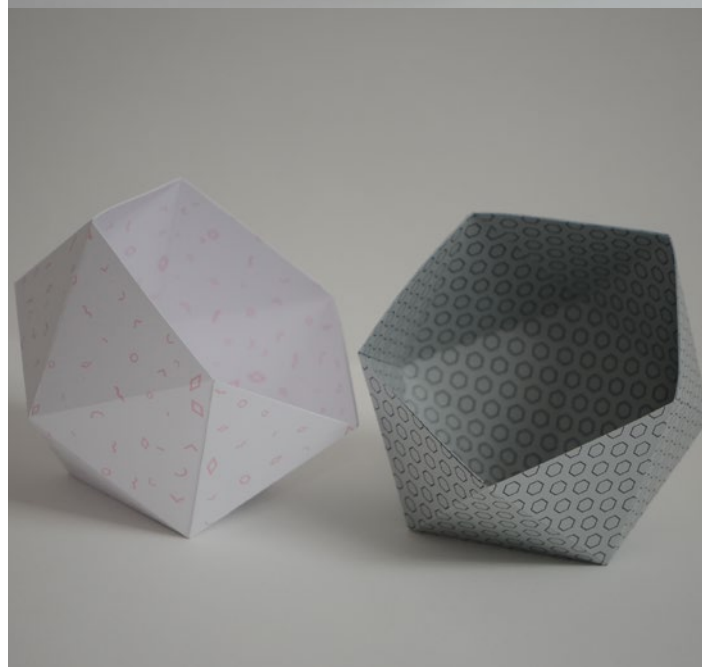

FLORIANE/FAVRE

LUMINAIRES

et autres travaux en papier

LUMI
NAI
RES

LUMINAIRE

VEILLEUSE
SANS FIL
PAPIER ET BOIS

Modèle présenté :
H : 23 cm x d : 14 cm

LUMINAIRE
TULIP

Modèle présenté :
H : 23 cm x d : 28 cm
Existe en d'autres tailles sur demande.

LUMINAIRE
ALPEN PINE

Modèle présenté :
H : 30 cm x d : 25 cm
Existe en d'autres tailles sur demande.

LUMINAIRE
BELL FLOWER

Modèle présenté :
H : 33 cm x d : 27 cm
Existe en d'autres tailles sur demande.

LUMINAIRE
BUTTERCUP

Modèle présenté :
H : 18 cm x d : 25 cm

LUMINAIRE
SNOWDROP

Modèle présenté :
H : 22 cm x d : 25 cm

PAPER
WORK

STYLISME PHOTO FRANCE ÉCLAT
PLIAGES FLEURS/
FOND
GÉOMÉTRIQUES

Crédit photo : Sémaphore studio
DA : Spaaark
Stylisme : Caroline Ogier

STYLISME PHOTO FRANCE ÉCLAT
DIVERS PLIAGES
ORIGAMI

STYLISME PHOTO COSMÉTIQUES

PLIAGES
CONQUES

PACKAGING

CONCEPT
DE BOITE À BIJOUX
EN ORIGAMI
POUR BRACELETS

OBJETS DÉCO

BOITE
VIDE POUCHES
ORIGAMI

OBJETS DÉCO
CACHE-POT
EN ORIGAMI