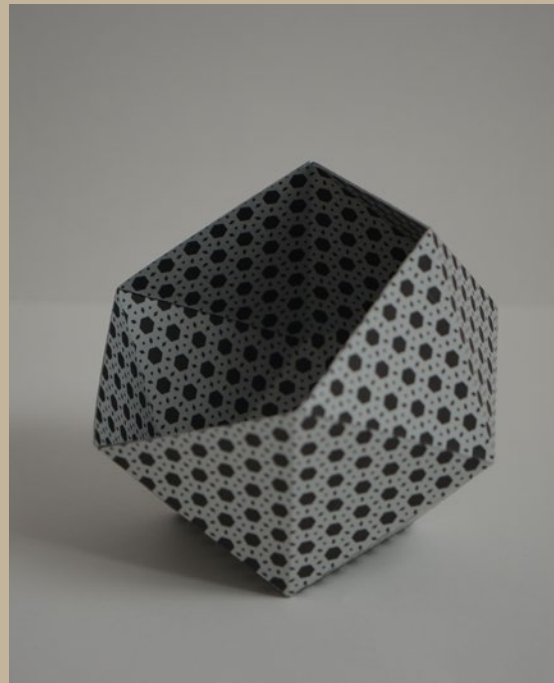

FLORIANE/FAVRE

LUMINAIRES

et autres travaux en papier

LUMI
NAI
RES

LUMINAIRE

VEILLEUSE
SANS FIL
PAPIER ET BOIS

Modèle présenté :
H : 23 cm x d : 14 cm

LUMINAIRE
TULIP

Modèle présenté :
H : 23 cm x d : 28 cm
Existe en d'autres tailles sur demande.

LUMINAIRE
ALPEN PINE

Modèle présenté :
H : 30 cm x d : 25 cm
Existe en d'autres tailles sur demande.

LUMINAIRE
BELL FLOWER

Modèle présenté :
H : 33 cm x d : 27 cm
Existe en d'autres tailles sur demande.

LUMINAIRE
BUTTERCUP

Modèle présenté :
H : 18 cm x d : 25 cm

LUMINAIRE
SNOWDROP

Modèle présenté :
H : 22 cm x d : 25 cm

PAPER
WORK

STYLISME PHOTO FRANCE ÉCLAT
PLIAGES FLEURS/
FOND
GÉOMÉTRIQUES

Crédit photo : Sémaphore studio
DA : Spaaark
Stylisme : Caroline Ogier